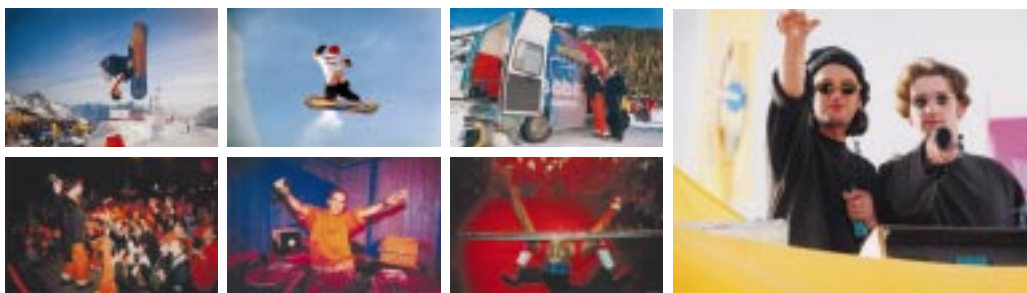

Photographie | Mathis Beutel

Architektur

Völklinger Hütte | Bavaria Bildagentur

Event

Bayern Online | gotoBavaria

Event action

Dance on snow | Antenne Bayern

Image Broschüre
Antenne Bayern

Kongress

Medientage München | gotoBavaria

Konzert

Rolling Stones | Lenny Kravitz | Heather Nova | Axis | Skunk Anansie | The Seer

Presse

Miroslav Nemeč, Naïke Rivelli

Mathis Beutel

Analoge und digitale Photographie